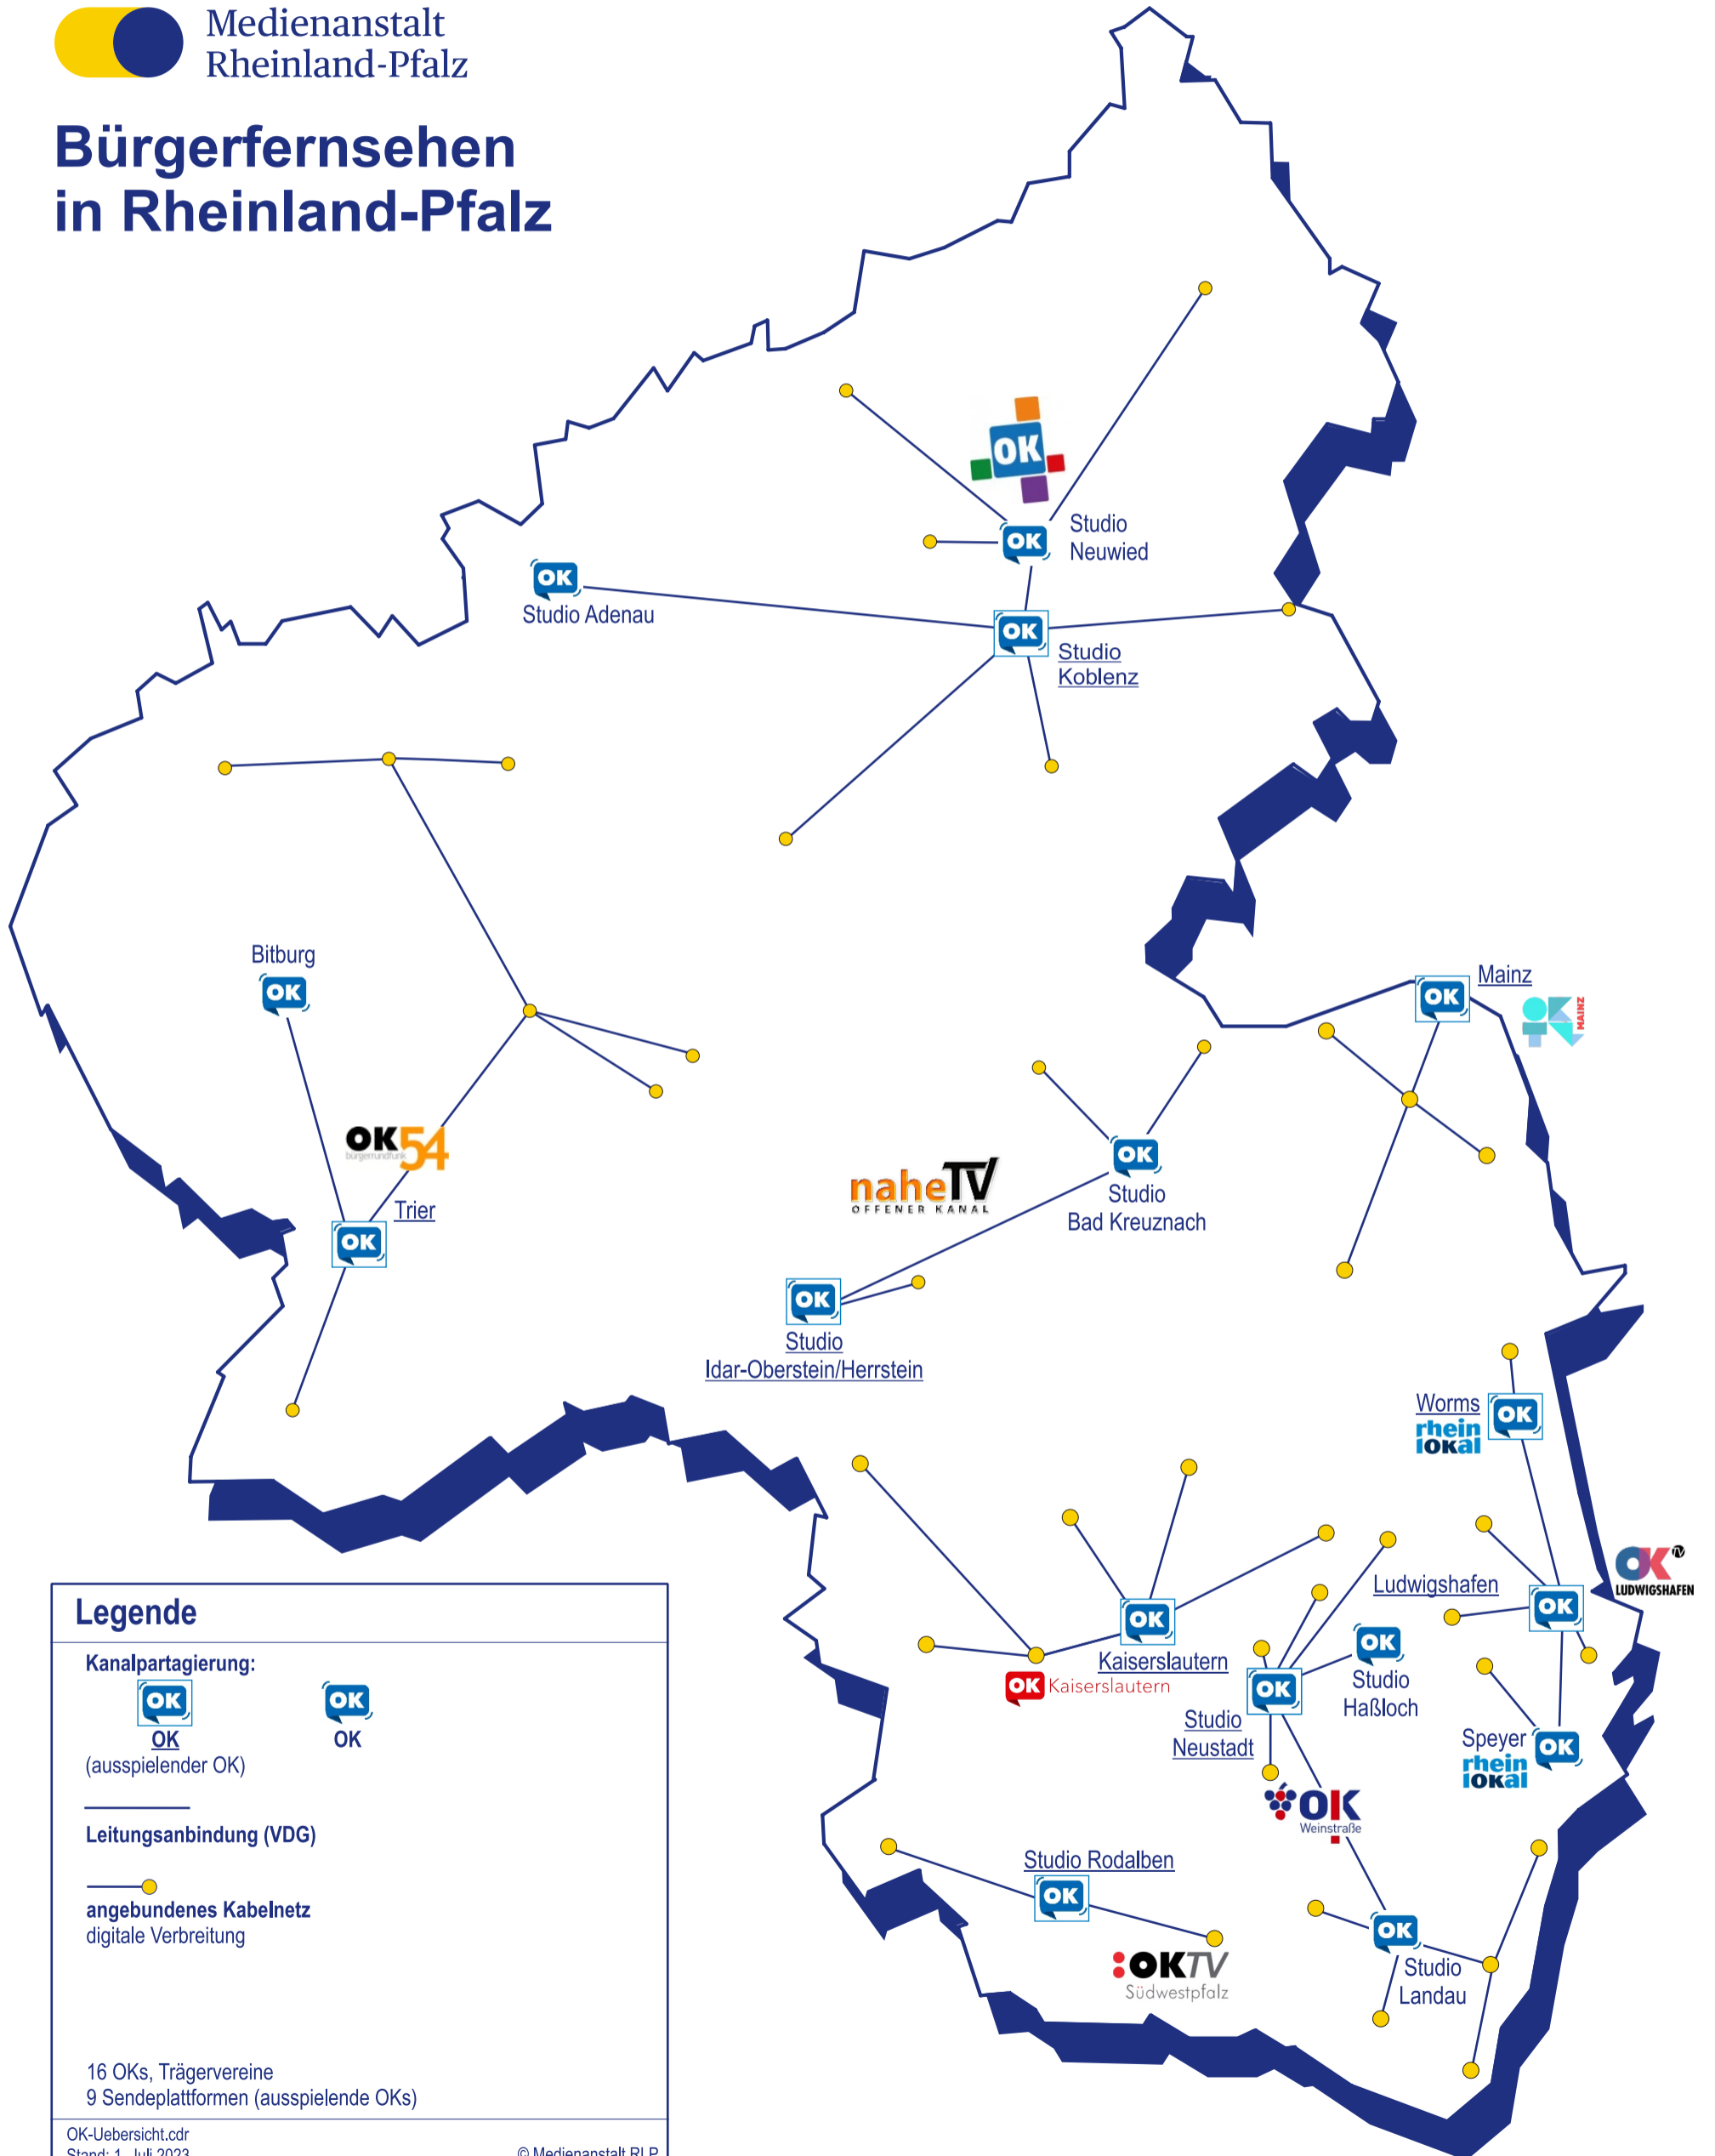

Bürgerfernsehen in Rheinland-Pfalz

Legende

Kanalpartagierung:

 OK OK
 (auspielender OK)

Leitungsanbindung (VDG)

 angebundenes Kabelnetz
 digitale Verbreitung

16 OKs, Trägervereine
 9 Sendepattformen (auspielende OKs)